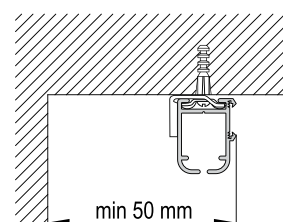

Чертеж профиля

Схема подключения

EC1221 Трансформатор 12V.

EC1282 Пенал для батареек AA

EC1280 Пенал для аккумуляторов AA

Монтаж карниза

Стеновой

длина кронштейна	x
60 mm	68 mm
100 mm	108 mm
150 mm	158 mm
200 mm	208 mm
250 mm	258 mm
300 mm	308 mm

На стандартном кронштейне X=40 мм.

Потолочный

КАРНИЗЫ ДЛЯ РИМСКИХ, АВСТРИЙСКИХ И ФРАНЦУЗСКИХ ШТОР С ЭЛЕКТРИЧЕСКИМ ПРИВОДОМ

Данные по размерам	AIR MOTOR 1450
Ширина (габаритная), <i>min</i>	45 см
Ширина (габаритная), <i>max</i>	200 см
Высота изделия, <i>max</i>	300 см
Вес шторы, <i>max</i> (включая горизонтальные вставки и нижний отвес)	до 3 кг