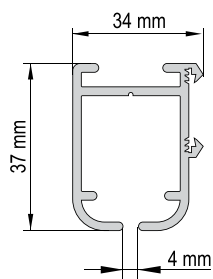

Чертеж профиля

Схема подключения

EC1221 Трансформатор 12V.

EC1282 Пенал для батареек AA

EC1280 Пенал для аккумуляторов AA

Монтаж карниза

Стеновой

длина кронштейна	x
60 mm	68 mm
100 mm	108 mm
150 mm	158 mm
200 mm	208 mm
250 mm	258 mm
300 mm	308 mm

На стандартном кронштейне X=40 мм.

Потолочный

КАРНИЗЫ ДЛЯ РИМСКИХ, АВСТРИЙСКИХ И ФРАНЦУЗСКИХ ШТОР С ЭЛЕКТРИЧЕСКИМ ПРИВОДОМ

Данные по размерам	AIR MOTOR 1450
Ширина (габаритная), <i>min</i>	45 см
Ширина (габаритная), <i>max</i>	200 см
Высота изделия, <i>max</i>	300 см
Вес шторы, <i>max</i> (включая горизонтальные вставки и нижний отвес)	до 3 кг