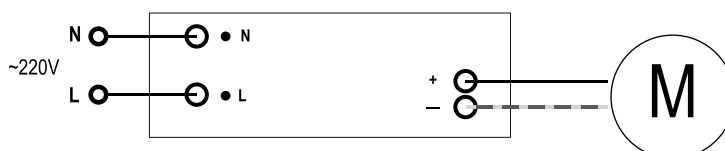

Чертеж профиля

Схема подключения

EC1221 Трансформатор 12V.

EC1282 Пенал для батареек AA

EC1280 Пенал для аккумуляторов AA

Монтаж карниза

Стеновой

длина кронштейна	x
60 mm	68 mm
100 mm	108 mm
150 mm	158 mm
200 mm	208 mm
250 mm	258 mm
300 mm	308 mm

На стандартном кронштейне X=40 мм.

Потолочный

КАРНИЗЫ ДЛЯ РИМСКИХ, АВСТРИЙСКИХ И ФРАНЦУЗСКИХ ШТОР С ЭЛЕКТРИЧЕСКИМ ПРИВОДОМ

Данные по размерам	AIR MOTOR 1450
Ширина (габаритная), <i>min</i>	45 см
Ширина (габаритная), <i>max</i>	200 см
Высота изделия, <i>max</i>	300 см
Вес шторы, <i>max</i> (включая горизонтальные вставки и нижний отвес)	до 3 кг

Технические характеристики электропривода	AIR MOTOR 1450
Электропривод	Центральный электропривод 12V, 0.8Nm, 10W, 0.34A Длина —185 мм, вес — 0,185 кг
Встроенный радиоприемник	433.92 MHz
Класс защиты	IP20
Уровень шумности	43 dB(A)
Время непрерывной работы	∞
Скорость движения	45 оборотов в минуту
Максимальное количество оборотов	∞
Электронная память конечных положений	+
Управление от ручного и настенного радиопередатчика	+, а также со смартфона
Количество промежуточных положений	1
Блок питания 12V	+
Низкая потребляемая мощность	+
Автоматическая остановка при обнаружении преграды (AUTOSTOP)	+
Производитель электропривода	AIR MOTOR
Название электропривода	EC 1210
Гарантия на двигатели AIR MOTOR	5 лет