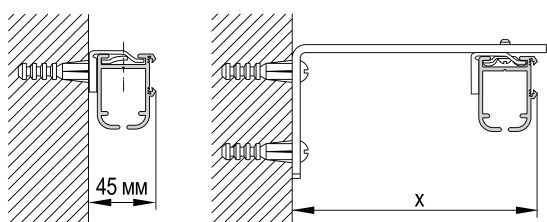

Чертеж профиля

Схема подключения

EC1221 Трансформатор 12V.

EC1282 Пенал для батареек AA

EC1280 Пенал для аккумуляторов AA

Монтаж карниза

Стеновой

длина кронштейна	x
60 mm	68 mm
100 mm	108 mm
150 mm	158 mm
200 mm	208 mm
250 mm	258 mm
300 mm	308 mm

На стандартном кронштейне X=40 мм.

Потолочный

КАРНИЗЫ ДЛЯ РИМСКИХ, АВСТРИЙСКИХ И ФРАНЦУЗСКИХ ШТОР С ЭЛЕКТРИЧЕСКИМ ПРИВОДОМ

Данные по размерам	AIR MOTOR 1450
Ширина (габаритная), <i>min</i>	45 см
Ширина (габаритная), <i>max</i>	200 см
Высота изделия, <i>max</i>	300 см
Вес шторы, <i>max</i> (включая горизонтальные вставки и нижний отвес)	до 3 кг