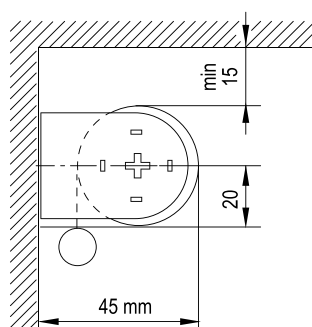

Схема крепления к стене