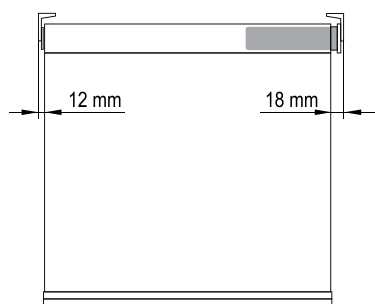

### Чертеж профиля

## РУЛОННЫЕ ШТОРЫ С ЭЛЕКТРИЧЕСКИМ ПРИВОДОМ

Данные по размерам	AIR MOTOR 1750
Ширина (габаритная), <i>min</i>	48 см
Ширина (габаритная), <i>max</i>	123 см
Высота изделия с тканью <i>black-out</i> , <i>max</i>	200 см
Высота изделия с тканью <i>dim-out</i> (полупрозрачная), <i>max</i>	200 см
Высота изделия с тканью <i>screen</i> , <i>max</i>	190 см