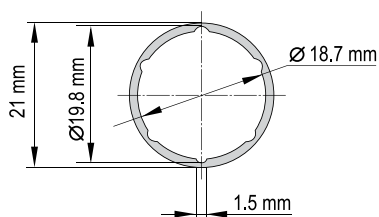

### Чертеж профиля

## РУЛОННЫЕ ШТОРЫ С ЭЛЕКТРИЧЕСКИМ ПРИВОДОМ

Данные по размерам	AIR MOTOR 1750
Ширина (габаритная), <i>min</i>	48 см
Ширина (габаритная), <i>max</i>	123 см
Высота изделия с тканью <i>black-out</i> , <i>max</i>	200 см
Высота изделия с тканью <i>dim-out</i> (полупрозрачная), <i>max</i>	200 см
Высота изделия с тканью <i>screen</i> , <i>max</i>	190 см