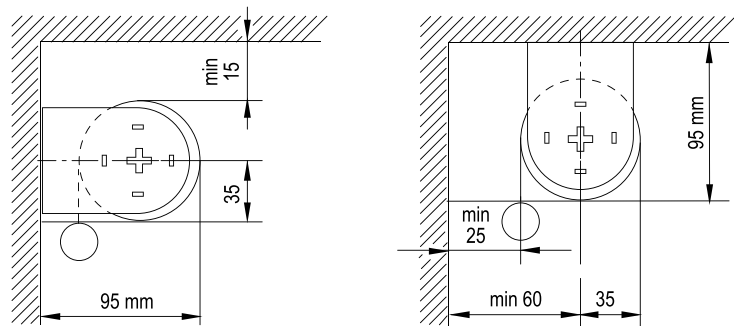

Чертеж профиля

Схема крепления к стене и потолку

Схема отступов по ткани для рулонных штор

AIR MOTOR 4020W / 4020B

AIR MOTOR 4024

AIR MOTOR 4028

## РУЛОННЫЕ ШТОРЫ «ЗЕБРА» С ЭЛЕКТРИЧЕСКИМ ПРИВОДОМ

Данные по размерам	AIR MOTOR 4020W	AIR MOTOR 4020B	AIR MOTOR 4024	AIR MOTOR 4028
Ширина (габаритная), <i>min</i>	65 см	61 см	60.5 см	52.5 см
Ширина (габаритная), <i>max</i>	240 см	240 см	240 см	240 см
Высота изделия, <i>max</i>	340 см	340 см	340 см	340 см