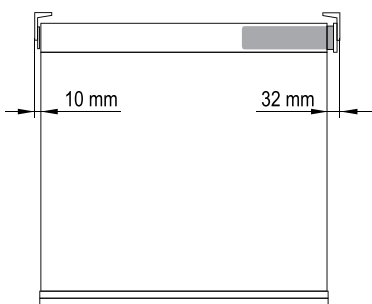

Чертеж профиля

Схема крепления к стене и потолку

Схема отступов по ткани для рулонных штор

AIR MOTOR 4020W / 4020B

AIR MOTOR 4024

AIR MOTOR 4028

## РУЛОННЫЕ ШТОРЫ «ЗЕБРА» С ЭЛЕКТРИЧЕСКИМ ПРИВОДОМ

Данные по размерам	AIR MOTOR 4020W	AIR MOTOR 4020B	AIR MOTOR 4024	AIR MOTOR 4028
Ширина (габаритная), <i>min</i>	65 см	61 см	60.5 см	52.5 см
Ширина (габаритная), <i>max</i>	240 см	240 см	240 см	240 см
Высота изделия, <i>max</i>	340 см	340 см	340 см	340 см