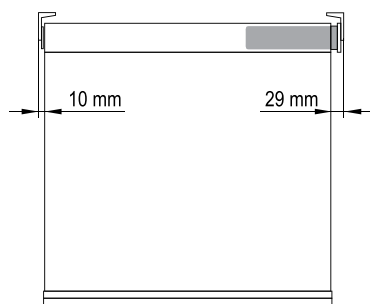

Чертеж профиля

Схема крепления к стене и потолку

Схема отступов по ткани для рулонных штор

AIR MOTOR 4020W / 4020B

AIR MOTOR 4024

AIR MOTOR 4028

## РУЛОННЫЕ ШТОРЫ «ЗЕБРА» С ЭЛЕКТРИЧЕСКИМ ПРИВОДОМ

Данные по размерам	AIR MOTOR 4020W	AIR MOTOR 4020B	AIR MOTOR 4024	AIR MOTOR 4028
Ширина (габаритная), <i>min</i>	65 см	61 см	60.5 см	52.5 см
Ширина (габаритная), <i>max</i>	240 см	240 см	240 см	240 см
Высота изделия, <i>max</i>	340 см	340 см	340 см	340 см