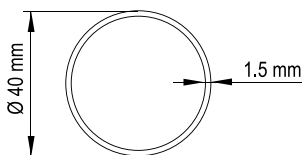

Чертеж профиля

Схема крепления к стене и потолку

Схема отступов по ткани для рулонных штор

AIR MOTOR 4020W / 4020B

AIR MOTOR 4024

AIR MOTOR 4028

## РУЛОННЫЕ ШТОРЫ «ЗЕБРА» С ЭЛЕКТРИЧЕСКИМ ПРИВОДОМ

Данные по размерам	AIR MOTOR 4020W	AIR MOTOR 4020B	AIR MOTOR 4024	AIR MOTOR 4028
Ширина (габаритная), <i>min</i>	65 см	61 см	60.5 см	52.5 см
Ширина (габаритная), <i>max</i>	240 см	240 см	240 см	240 см
Высота изделия, <i>max</i>	340 см	340 см	340 см	340 см