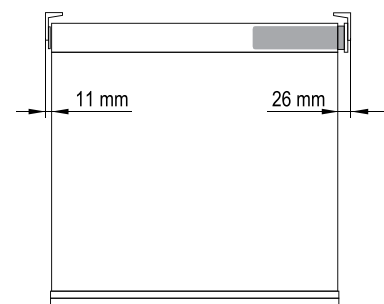

Чертеж профиля

Схема крепления к стене и потолку

Схема отступов по ткани для рулонных штор

AIR MOTOR 4020W / 4020B

AIR MOTOR 4024

AIR MOTOR 4028

## РУЛОННЫЕ ШТОРЫ «ЗЕБРА» С ЭЛЕКТРИЧЕСКИМ ПРИВОДОМ

Данные по размерам	AIR MOTOR 4020W	AIR MOTOR 4020B	AIR MOTOR 4024	AIR MOTOR 4028
Ширина (габаритная), <i>min</i>	65 см	61 см	60.5 см	52.5 см
Ширина (габаритная), <i>max</i>	240 см	240 см	240 см	240 см
Высота изделия, <i>max</i>	340 см	340 см	340 см	340 см