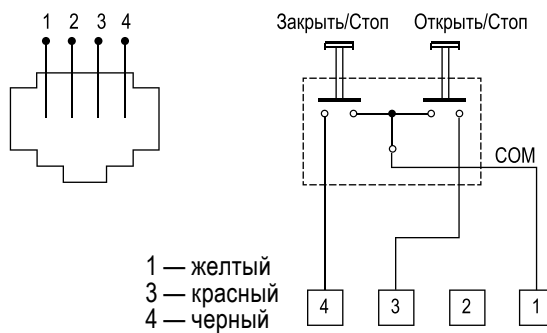

Чертеж профиля

Схема крепления к стене и потолку

Схема отступов по ткани для рулонных штор

AIR MOTOR 6170W(DCT) / 6170W(Wi-Fi)

AIR MOTOR 6178

РУЛОННЫЕ ШТОРЫ С ЭЛЕКТРИЧЕСКИМ ПРИВОДОМ

Схема отступов по ткани для сдвоенной рулонной шторы

Дополнительная информация

Цвет кронштейнов — белый

Цвет нижнего отвеса:

арт. 7220 — белый

арт. 7225 — белый

арт. 7225-8 — черный

арт. 7234 — белый или анодированное серебро.

арт. 7240 — отвес обернутый в ткань (подходит не для всех тканей)

РУЛОННЫЕ ШТОРЫ С ЭЛЕКТРИЧЕСКИМ ПРИВОДОМ

Схема подключения электропривода

Сечение кабеля — 0,75 мм²

Схема для низковольтного управления электроприводом (только для 6170W(DCT))

Дистанционное управление карнизами.