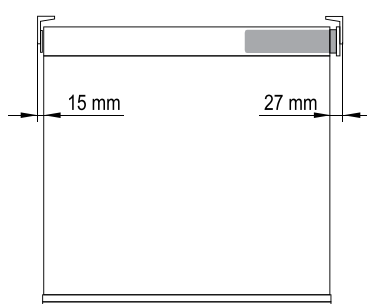

Чертеж профиля

Схема крепления к стене и потолку

Схема отступов по ткани для рулонных штор

AIR MOTOR 6170W(DCT) / 6170W(Wi-Fi)

AIR MOTOR 6178

РУЛОННЫЕ ШТОРЫ С ЭЛЕКТРИЧЕСКИМ ПРИВОДОМ

Схема отступов по ткани для сдвоенной рулонной шторы

Варианты отвесов

Арт. P7220 — белый

Арт. P7225 — белый
Арт. P7225-8 — черный

Арт. P7234-0 — алюминиевый
Арт. P7324-1 — белый

РУЛОННЫЕ ШТОРЫ С ЭЛЕКТРИЧЕСКИМ ПРИВОДОМ

Данные по размерам	AIR MOTOR 6170W (DCT)	AIR MOTOR 6170W (Wi-Fi)	AIR MOTOR 6178
Ширина (габаритная), <i>min</i>	66 см	66 см	53 см
Ширина (габаритная), <i>max</i>	340 см	340 см	340 см
Высота изделия, <i>max</i>	600 см	600 см	600 см