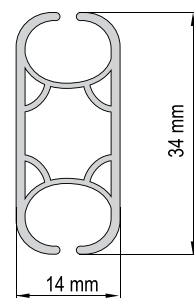

Чертеж профиля

Схема крепления к стене и потолку

Схема отступов по ткани для рулонных штор

AIR MOTOR 6170W(DCT) / 6170W(Wi-Fi)

AIR MOTOR 6178

РУЛОННЫЕ ШТОРЫ С ЭЛЕКТРИЧЕСКИМ ПРИВОДОМ

Схема отступов по ткани для сдвоенной рулонной шторы

Варианты отвесов

Арт. P7220 — белый

Арт. P7225 — белый
Арт. P7225-8 — черный

Арт. P7234-0 — алюминиевый
Арт. P7324-1 — белый

РУЛОННЫЕ ШТОРЫ С ЭЛЕКТРИЧЕСКИМ ПРИВОДОМ

Данные по размерам	AIR MOTOR 6170W (DCT)	AIR MOTOR 6170W (Wi-Fi)	AIR MOTOR 6178
Ширина (габаритная), <i>min</i>	66 см	66 см	53 см
Ширина (габаритная), <i>max</i>	340 см	340 см	340 см
Высота изделия, <i>max</i>	600 см	600 см	600 см