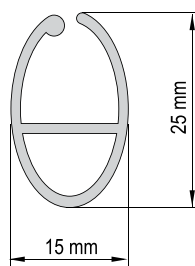

Чертеж профиля

Схема крепления к стене и потолку

Схема отступов по ткани для рулонных штор

AIR MOTOR 6170W(DCT) / 6170W(Wi-Fi)

AIR MOTOR 6178

РУЛОННЫЕ ШТОРЫ С ЭЛЕКТРИЧЕСКИМ ПРИВОДОМ

Схема отступов по ткани для сдвоенной рулонной шторы

Варианты отвесов

Арт. P7220 — белый

Арт. P7225 — белый
Арт. P7225-8 — черный

Арт. P7234-0 — алюминиевый
Арт. P7324-1 — белый

РУЛОННЫЕ ШТОРЫ С ЭЛЕКТРИЧЕСКИМ ПРИВОДОМ

Данные по размерам	AIR MOTOR 6170W (DCT)	AIR MOTOR 6170W (Wi-Fi)	AIR MOTOR 6178
Ширина (габаритная), <i>min</i>	66 см	66 см	53 см
Ширина (габаритная), <i>max</i>	340 см	340 см	340 см
Высота изделия, <i>max</i>	600 см	600 см	600 см

РУЛОННЫЕ ШТОРЫ С ЭЛЕКТРИЧЕСКИМ ПРИВОДОМ

Схема подключения электропривода

Сечение кабеля — 0,75 мм²

Схема для низковольтного управления электроприводом (только для 6170W(DCT))

Дистанционное управление карнизами.