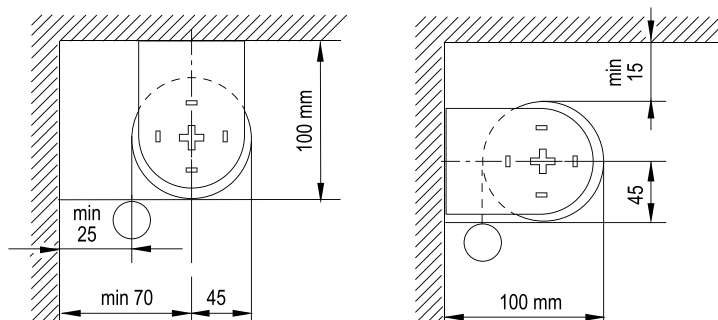

Чертеж профиля

Схема крепления к стене и потолку

Схема отступов по ткани для рулонных штор

AIR MOTOR 6170W(DCT) / 6170W(Wi-Fi)

AIR MOTOR 6178

РУЛОННЫЕ ШТОРЫ С ЭЛЕКТРИЧЕСКИМ ПРИВОДОМ

Схема отступов по ткани для сдвоенной рулонной шторы

Варианты отвесов

Арт. P7220 — белый

Арт. P7225 — белый
Арт. P7225-8 — черный

Арт. P7234-0 — алюминиевый
Арт. P7324-1 — белый

РУЛОННЫЕ ШТОРЫ С ЭЛЕКТРИЧЕСКИМ ПРИВОДОМ

Данные по размерам	AIR MOTOR 6170W (DCT)	AIR MOTOR 6170W (Wi-Fi)	AIR MOTOR 6178
Ширина (габаритная), <i>min</i>	66 см	66 см	53 см
Ширина (габаритная), <i>max</i>	340 см	340 см	340 см
Высота изделия, <i>max</i>	600 см	600 см	600 см

РУЛОННЫЕ ШТОРЫ С ЭЛЕКТРИЧЕСКИМ ПРИВОДОМ

Схема подключения электропривода

Сечение кабеля — 0,75 мм²

Схема для низковольтного управления электроприводом (только для 6170W(DCT))

Дистанционное управление карнизами.