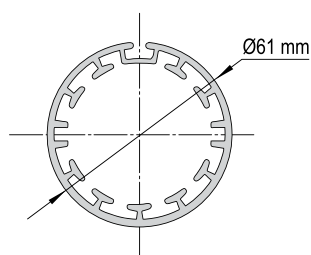

Чертеж профиля

Схема крепления к стене и потолку

Схема отступов по ткани для рулонных штор

AIR MOTOR 6170W(DCT) / 6170W(Wi-Fi)

AIR MOTOR 6178

РУЛОННЫЕ ШТОРЫ С ЭЛЕКТРИЧЕСКИМ ПРИВОДОМ

Схема отступов по ткани для сдвоенной рулонной шторы

Варианты отвесов

Арт. P7220 — белый

Арт. P7225 — белый
Арт. P7225-8 — черный

Арт. P7234-0 — алюминиевый
Арт. P7324-1 — белый

РУЛОННЫЕ ШТОРЫ С ЭЛЕКТРИЧЕСКИМ ПРИВОДОМ

Данные по размерам	AIR MOTOR 6170W (DCT)	AIR MOTOR 6170W (Wi-Fi)	AIR MOTOR 6178
Ширина (габаритная), <i>min</i>	66 см	66 см	53 см
Ширина (габаритная), <i>max</i>	340 см	340 см	340 см
Высота изделия, <i>max</i>	600 см	600 см	600 см

РУЛОННЫЕ ШТОРЫ С ЭЛЕКТРИЧЕСКИМ ПРИВОДОМ

Схема подключения электропривода

Сечение кабеля — 0,75 мм²

Схема для низковольтного управления электроприводом (только для 6170W(DCT))

Дистанционное управление карнизами.