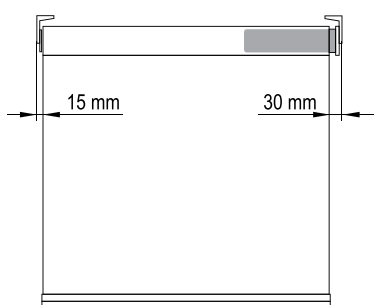

Чертеж профиля

Схема крепления к стене и потолку

Схема отступов по ткани для рулонных штор

AIR MOTOR 6170W(DCT) / 6170W(Wi-Fi)

AIR MOTOR 6178

РУЛОННЫЕ ШТОРЫ С ЭЛЕКТРИЧЕСКИМ ПРИВОДОМ

Схема отступов по ткани для сдвоенной рулонной шторы

Варианты отвесов

Арт. P7220 — белый

Арт. P7225 — белый
Арт. P7225-8 — черный

Арт. P7234-0 — алюминиевый
Арт. P7324-1 — белый

РУЛОННЫЕ ШТОРЫ С ЭЛЕКТРИЧЕСКИМ ПРИВОДОМ

Данные по размерам	AIR MOTOR 6170W (DCT)	AIR MOTOR 6170W (Wi-Fi)	AIR MOTOR 6178
Ширина (габаритная), <i>min</i>	66 см	66 см	53 см
Ширина (габаритная), <i>max</i>	340 см	340 см	340 см
Высота изделия, <i>max</i>	600 см	600 см	600 см