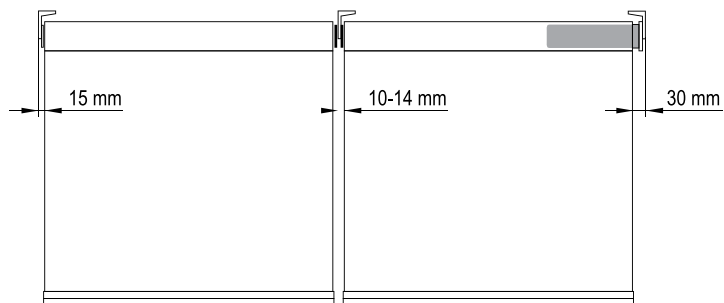

Чертеж профиля

Схема крепления к стене и потолку

Схема отступов по ткани для рулонных штор

AIR MOTOR 6170W(DCT) / 6170W(Wi-Fi)

AIR MOTOR 6178

РУЛОННЫЕ ШТОРЫ С ЭЛЕКТРИЧЕСКИМ ПРИВОДОМ

Схема отступов по ткани для сдвоенной рулонной шторы

Варианты отвесов

Арт. P7220 — белый

Арт. P7225 — белый
Арт. P7225-8 — черный

Арт. P7234-0 — алюминиевый
Арт. P7324-1 — белый

РУЛОННЫЕ ШТОРЫ С ЭЛЕКТРИЧЕСКИМ ПРИВОДОМ

Данные по размерам	AIR MOTOR 6170W (DCT)	AIR MOTOR 6170W (Wi-Fi)	AIR MOTOR 6178
Ширина (габаритная), <i>min</i>	66 см	66 см	53 см
Ширина (габаритная), <i>max</i>	340 см	340 см	340 см
Высота изделия, <i>max</i>	600 см	600 см	600 см