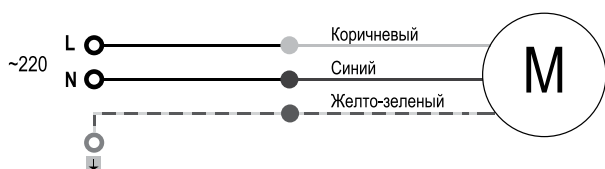

Чертеж профиля

Схема крепления к стене и потолку

Схема отступов по ткани для рулонных штор

AIR MOTOR 6170W(DCT) / 6170W(Wi-Fi)

AIR MOTOR 6178

РУЛОННЫЕ ШТОРЫ С ЭЛЕКТРИЧЕСКИМ ПРИВОДОМ

Схема отступов по ткани для сдвоенной рулонной шторы

Дополнительная информация

Цвет кронштейнов — белый

Цвет нижнего отвеса:

арт. 7220 — белый

арт. 7225 — белый

арт. 7225-8 — черный

арт. 7234 — белый или анодированное серебро.

арт. 7240 — отвес обернутый в ткань (подходит не для всех тканей)

РУЛОННЫЕ ШТОРЫ С ЭЛЕКТРИЧЕСКИМ ПРИВОДОМ

Схема подключения электропривода

Сечение кабеля — 0,75 мм²

Схема для низковольтного управления электроприводом (только для 6170W(DCT))

Дистанционное управление карнизами.