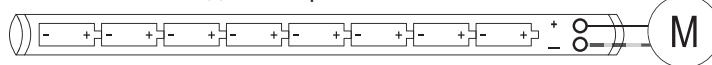

Чертеж профиля

Схема подключения

EC1221 Трансформатор 12V.

EC1282 Пенал для батареек AA

EC1280 Пенал для аккумуляторов AA

Монтаж карниза

Стеновой

длина кронштейна	x
60 mm	68 mm
100 mm	108 mm
150 mm	158 mm
200 mm	208 mm
250 mm	258 mm
300 mm	308 mm

На стандартном кронштейне X=40 мм.

Потолочный

КАРНИЗЫ ДЛЯ РИМСКИХ, АВСТРИЙСКИХ И ФРАНЦУЗСКИХ ШТОР С ЭЛЕКТРИЧЕСКИМ ПРИВОДОМ

Данные по размерам	AIR MOTOR 1450
Ширина (габаритная), <i>min</i>	45 см
Ширина (габаритная), <i>max</i>	200 см
Высота изделия, <i>max</i>	300 см
Вес шторы, <i>max</i> (включая горизонтальные вставки и нижний отвес)	до 3 кг