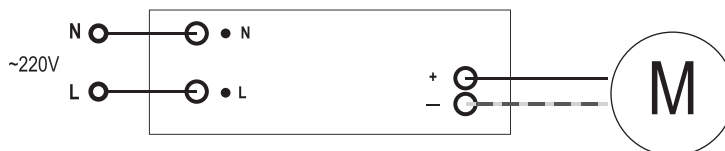

Чертеж профиля

Схема подключения

EC1221 Трансформатор 12V.

EC1282 Пенал для батареек AA

EC1280 Пенал для аккумуляторов AA

Монтаж карниза

Стеновой

длина кронштейна	x
60 mm	68 mm
100 mm	108 mm
150 mm	158 mm
200 mm	208 mm
250 mm	258 mm
300 mm	308 mm

На стандартном кронштейне X=40 мм.

Потолочный

КАРНИЗЫ ДЛЯ РИМСКИХ, АВСТРИЙСКИХ И ФРАНЦУЗСКИХ ШТОР С ЭЛЕКТРИЧЕСКИМ ПРИВОДОМ

Данные по размерам	AIR MOTOR 1450
Ширина (габаритная), <i>min</i>	45 см
Ширина (габаритная), <i>max</i>	200 см
Высота изделия, <i>max</i>	300 см
Вес шторы, <i>max</i> (включая горизонтальные вставки и нижний отвес)	до 3 кг

Технические характеристики электропривода	AIR MOTOR 1450
Электропривод	Центральный электропривод 12V, 0.8Nm, 10W, 0.34A Длина —185 мм, вес — 0,185 кг
Встроенный радиоприемник	433.92 MHz
Класс защиты	IP20
Уровень шумности	43 dB(A)
Время непрерывной работы	∞
Скорость движения	45 оборотов в минуту
Максимальное количество оборотов	∞
Электронная память конечных положений	+
Управление от ручного и настенного радиопередатчика	+, а также со смартфона
Количество промежуточных положений	1
Блок питания 12V	+
Низкая потребляемая мощность	+
Автоматическая остановка при обнаружении преграды (AUTOSTOP)	+
Производитель электропривода	AIR MOTOR
Название электропривода	EC 1210
Гарантия на двигатели AIR MOTOR	5 лет