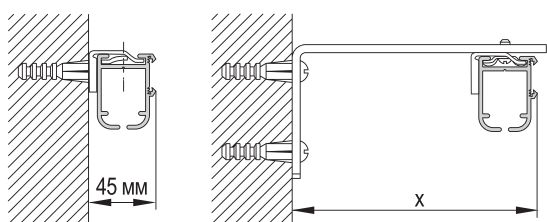

Чертеж профиля

Схема подключения

EC1221 Трансформатор 12V.

EC1282 Пенал для батареек AA

EC1280 Пенал для аккумуляторов AA

Монтаж карниза

Стеновой

длина кронштейна	x
60 mm	68 mm
100 mm	108 mm
150 mm	158 mm
200 mm	208 mm
250 mm	258 mm
300 mm	308 mm

На стандартном кронштейне X=40 мм.

Потолочный

КАРНИЗЫ ДЛЯ РИМСКИХ, АВСТРИЙСКИХ И ФРАНЦУЗСКИХ ШТОР С ЭЛЕКТРИЧЕСКИМ ПРИВОДОМ

Данные по размерам	AIR MOTOR 1450
Ширина (габаритная), <i>min</i>	45 см
Ширина (габаритная), <i>max</i>	200 см
Высота изделия, <i>max</i>	300 см
Вес шторы, <i>max</i> (включая горизонтальные вставки и нижний отвес)	до 3 кг