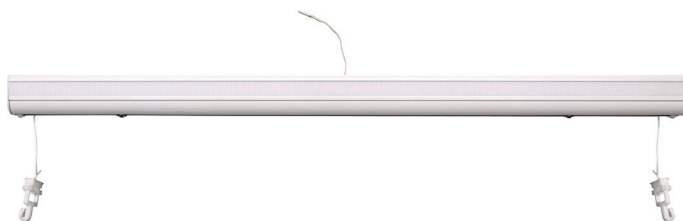

КАРНИЗЫ ДЛЯ РИМСКИХ, АВСТРИЙСКИХ И ФРАНЦУЗСКИХ ШТОР С ЭЛЕКТРИЧЕСКИМ ПРИВОДОМ

AIR MOTOR 1450

Управление от радиопульта / смартфона / встроенный приемник радиосигнала

Особенности системы AIR MOTOR 1450:

- Управление от радиопульта / радиокнопки / смартфона
- Компактные размеры
- Свободное перемещение кареток в готовом изделии
- В системе используется только четное количество кареток
- Центральное расположение электропривода
- Возможность выбора источника питания: от трансформатора 12V, от батареек AA, от аккумуляторов AA (к пеналу для аккумуляторов можно приобрести зарядное устройство)

Чертеж профиля

Схема подключения

EC1221 Трансформатор 12V.

EC1282 Пенал для батареек AA

EC1280 Пенал для аккумуляторов AA

Монтаж карниза

Стеновой

длина кронштейна	x
60 mm	68 mm
100 mm	108 mm
150 mm	158 mm
200 mm	208 mm
250 mm	258 mm
300 mm	308 mm

На стандартном кронштейне X=40 мм.

Потолочный

КАРНИЗЫ ДЛЯ РИМСКИХ, АВСТРИЙСКИХ И ФРАНЦУЗСКИХ ШТОР С ЭЛЕКТРИЧЕСКИМ ПРИВОДОМ

Данные по размерам	AIR MOTOR 1450
Ширина (габаритная), <i>min</i>	45 см
Ширина (габаритная), <i>max</i>	200 см
Высота изделия, <i>max</i>	300 см
Вес шторы, <i>max</i> (включая горизонтальные вставки и нижний отвес)	до 3 кг

Дополнительная информация:

- Цвет профиля — белый
- Цвет комплектующих — белый