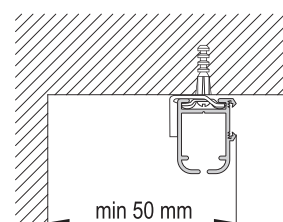

Чертеж профиля

Схема подключения

EC1221 Трансформатор 12V.

EC1282 Пенал для батареек AA

EC1280 Пенал для аккумуляторов AA

Монтаж карниза

Стеновой

длина кронштейна	x
60 mm	68 mm
100 mm	108 mm
150 mm	158 mm
200 mm	208 mm
250 mm	258 mm
300 mm	308 mm

На стандартном кронштейне X=40 мм.

Потолочный

КАРНИЗЫ ДЛЯ РИМСКИХ, АВСТРИЙСКИХ И ФРАНЦУЗСКИХ ШТОР С ЭЛЕКТРИЧЕСКИМ ПРИВОДОМ

Данные по размерам	AIR MOTOR 1450
Ширина (габаритная), <i>min</i>	45 см
Ширина (габаритная), <i>max</i>	200 см
Высота изделия, <i>max</i>	300 см
Вес шторы, <i>max</i> (включая горизонтальные вставки и нижний отвес)	до 3 кг