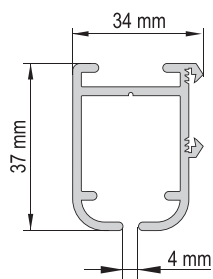

Чертеж профиля

Схема подключения

EC1221 Трансформатор 12V.

EC1282 Пенал для батареек AA

EC1280 Пенал для аккумуляторов AA

Монтаж карниза

Стеновой

длина кронштейна	x
60 mm	68 mm
100 mm	108 mm
150 mm	158 mm
200 mm	208 mm
250 mm	258 mm
300 mm	308 mm

На стандартном кронштейне X=40 мм.

Потолочный

КАРНИЗЫ ДЛЯ РИМСКИХ, АВСТРИЙСКИХ И ФРАНЦУЗСКИХ ШТОР С ЭЛЕКТРИЧЕСКИМ ПРИВОДОМ

Данные по размерам	AIR MOTOR 1450
Ширина (габаритная), <i>min</i>	45 см
Ширина (габаритная), <i>max</i>	200 см
Высота изделия, <i>max</i>	300 см
Вес шторы, <i>max</i> (включая горизонтальные вставки и нижний отвес)	до 3 кг