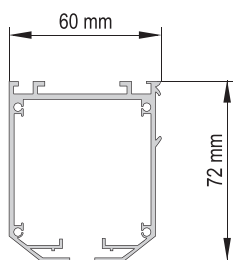

Чертеж профиля

Схема подключения электропривода

Сечение кабеля — 0,75 мм²

Монтаж карниза

Стеновой

длина кронштейна	x
150 mm	170 mm
200 mm	220 mm
250 mm	270 mm
300 mm	320 mm

Потолочный

КАРНИЗЫ ДЛЯ РИМСКИХ, АВСТРИЙСКИХ И ФРАНЦУЗСКИХ ШТОР С ЭЛЕКТРИЧЕСКИМ ПРИВОДОМ

Данные по размерам	AIR MOTOR 2450W	AIR MOTOR 2450B
Ширина (габаритная), <i>min</i>	65 см	61 см
Ширина (габаритная), <i>max</i>	450 см	450 см
Высота изделия, <i>max</i>	700 см	700 см
Площадь ткани, <i>max</i>	31,50 м. кв.	31,50 м. кв.
Вес шторы, <i>max</i> (включая горизонтальные вставки и нижний отвес)	до 12 кг	до 12 кг