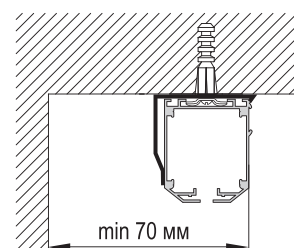

Чертеж профиля

Схема подключения электропривода

Сечение кабеля — 0,75 мм²

Монтаж карниза

Стеновой

длина кронштейна	x
150 mm	170 mm
200 mm	220 mm
250 mm	270 mm
300 mm	320 mm

Потолочный

КАРНИЗЫ ДЛЯ РИМСКИХ, АВСТРИЙСКИХ И ФРАНЦУЗСКИХ ШТОР С ЭЛЕКТРИЧЕСКИМ ПРИВОДОМ

Данные по размерам	AIR MOTOR 2450W	AIR MOTOR 2450B
Ширина (габаритная), <i>min</i>	65 см	61 см
Ширина (габаритная), <i>max</i>	450 см	450 см
Высота изделия, <i>max</i>	700 см	700 см
Площадь ткани, <i>max</i>	31,50 м. кв.	31,50 м. кв.
Вес шторы, <i>max</i> (включая горизонтальные вставки и нижний отвес)	до 12 кг	до 12 кг