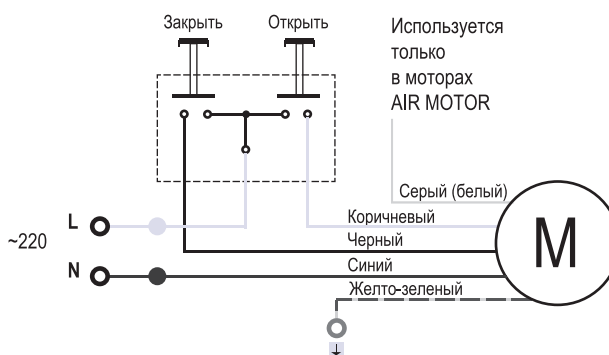

Чертеж профиля

Схема подключения электропривода

Сечение кабеля — 0,75 мм²

Монтаж карниза

Стеновой

длина кронштейна	x
150 mm	170 mm
200 mm	220 mm
250 mm	270 mm
300 mm	320 mm

Потолочный

КАРНИЗЫ ДЛЯ РИМСКИХ, АВСТРИЙСКИХ И ФРАНЦУЗСКИХ ШТОР С ЭЛЕКТРИЧЕСКИМ ПРИВОДОМ

Данные по размерам	AIR MOTOR 2450W	AIR MOTOR 2450B
Ширина (габаритная), <i>min</i>	65 см	61 см
Ширина (габаритная), <i>max</i>	450 см	450 см
Высота изделия, <i>max</i>	700 см	700 см
Площадь ткани, <i>max</i>	31,50 м. кв.	31,50 м. кв.
Вес шторы, <i>max</i> (включая горизонтальные вставки и нижний отвес)	до 12 кг	до 12 кг