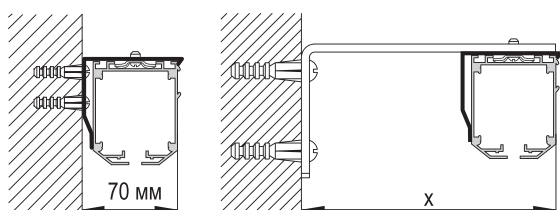

Чертеж профиля

Схема подключения электропривода

Сечение кабеля — 0,75 мм²

Монтаж карниза

Стеновой

длина кронштейна	x
150 mm	170 mm
200 mm	220 mm
250 mm	270 mm
300 mm	320 mm

Потолочный

КАРНИЗЫ ДЛЯ РИМСКИХ, АВСТРИЙСКИХ И ФРАНЦУЗСКИХ ШТОР С ЭЛЕКТРИЧЕСКИМ ПРИВОДОМ

Данные по размерам	AIR MOTOR 2450W	AIR MOTOR 2450B
Ширина (габаритная), <i>min</i>	65 см	61 см
Ширина (габаритная), <i>max</i>	450 см	450 см
Высота изделия, <i>max</i>	700 см	700 см
Площадь ткани, <i>max</i>	31,50 м. кв.	31,50 м. кв.
Вес шторы, <i>max</i> (включая горизонтальные вставки и нижний отвес)	до 12 кг	до 12 кг