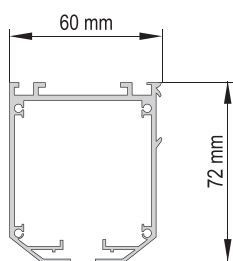

Чертеж профиля