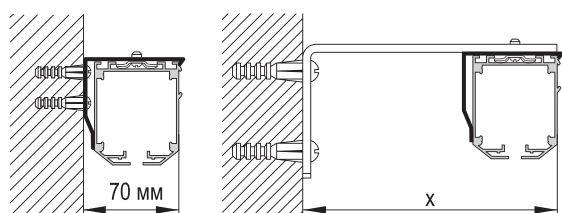

Монтаж карниза

Стеновой