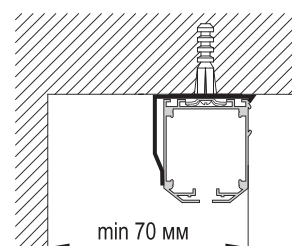

#### Чертеж профиля

##### Стеновой

длина кронштейна	x
150 mm	170 mm
200 mm	220 mm
250 mm	270 mm
300 mm	320 mm

## КАРНИЗЫ ДЛЯ РИМСКИХ, АВСТРИЙСКИХ И ФРАНЦУЗСКИХ ШТОР С ЭЛЕКТРИЧЕСКИМ ПРИВОДОМ

Данные по размерам	AIR MOTOR 2480
Ширина (габаритная), <i>min</i>	79,5 см
Ширина (габаритная), <i>max</i>	300 см
Высота изделия, <i>max</i>	400 см
Вес шторы, <i>max</i> (включая горизонтальные вставки и нижний отвес)	до 6 кг