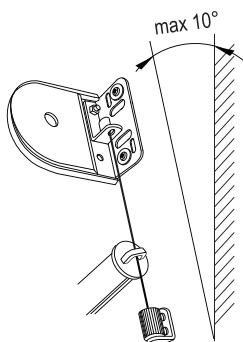

Чертеж профиля

Схема крепления к стене и потолку

Схема отступов по ткани для рулонных штор

AIR MOTOR 4050W / B

РУЛОННЫЕ ШТОРЫ С ЭЛЕКТРИЧЕСКИМ ПРИВОДОМ

Монтаж на тросах под наклоном.

Монтаж с несущим профилем

Арт. P7324-1 — белый

Данные по размерам	AIR MOTOR 4050W
Ширина (габаритная), <i>min</i>	65 см
Ширина (габаритная), <i>max</i>	220 см
Высота изделия, <i>max</i>	340 см

Технические характеристики электроприводов	AIR MOTOR 4050W
Характеристики электропривода	230V, 50Hz, 6Nm 155W, 0.67A
Класс защиты	IP44
Уровень шумности	40 dB(A)
Время непрерывной работы	4 минуты
Скорость движения	28 об. в минуту
Максимальное количество оборотов	∞
Электронная память конечных положений	+
Возможность параллельного подключения без дополнительных реле	+
Плавная работа, благодаря функциям мягкого старта и мягкой остановки электропривода	-
Точечная настройка конечных положений	+
Простота настройки	+
Производитель электропривода	AIR MOTOR
Название электропривода	WHITE EDITION
Гарантия	5 лет

РУЛОННЫЕ ШТОРЫ С ЭЛЕКТРИЧЕСКИМ ПРИВОДОМ

Схема подключения стационарной механической кнопки

Сечение кабеля — 0,75 мм²