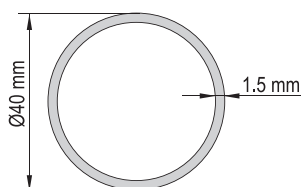

Чертеж профиля

Схема крепления к стене и потолку

Схема отступов по ткани для рулонных штор

AIR MOTOR 4050W / B

РУЛОННЫЕ ШТОРЫ С ЭЛЕКТРИЧЕСКИМ ПРИВОДОМ

Монтаж на тросах под наклоном.

Монтаж с несущим профилем

Арт. P7324-1 — белый

Данные по размерам	AIR MOTOR 4050W
Ширина (габаритная), <i>min</i>	65 см
Ширина (габаритная), <i>max</i>	220 см
Высота изделия, <i>max</i>	340 см

Технические характеристики электроприводов	AIR MOTOR 4050W
Характеристики электропривода	230V, 50Hz, 6Nm 155W, 0.67A
Класс защиты	IP44
Уровень шумности	40 dB(A)
Время непрерывной работы	4 минуты
Скорость движения	28 об. в минуту
Максимальное количество оборотов	∞
Электронная память конечных положений	+
Возможность параллельного подключения без дополнительных реле	+
Плавная работа, благодаря функциям мягкого старта и мягкой остановки электропривода	-
Точечная настройка конечных положений	+
Простота настройки	+
Производитель электропривода	AIR MOTOR
Название электропривода	WHITE EDITION
Гарантия	5 лет

РУЛОННЫЕ ШТОРЫ С ЭЛЕКТРИЧЕСКИМ ПРИВОДОМ

Схема подключения стационарной механической кнопки

Сечение кабеля — 0,75 мм²