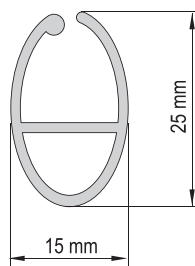

Чертеж профиля

Схема крепления к стене и потолку

Схема отступов по ткани для рулонных штор

AIR MOTOR 4050W / B

РУЛОННЫЕ ШТОРЫ С ЭЛЕКТРИЧЕСКИМ ПРИВОДОМ

Монтаж на тросах под наклоном.

Монтаж с несущим профилем

Чертеж профиля

Клипса

Арт. P3801

Арт. P7804

Варианты отвесов

Арт. P7220 — белый

Арт. P7225 — белый

Арт. P7234-0 — алюминиевый

Арт. P7324-1 — белый

Данные по размерам	AIR MOTOR 4050W
Ширина (габаритная), <i>min</i>	65 см
Ширина (габаритная), <i>max</i>	220 см
Высота изделия, <i>max</i>	340 см

Технические характеристики электроприводов	AIR MOTOR 4050W
Характеристики электропривода	230V, 50Hz, 6Nm 155W, 0.67A
Класс защиты	IP44
Уровень шумности	40 dB(A)
Время непрерывной работы	4 минуты
Скорость движения	28 об. в минуту
Максимальное количество оборотов	∞
Электронная память конечных положений	+
Возможность параллельного подключения без дополнительных реле	+
Плавная работа, благодаря функциям мягкого старта и мягкой остановки электропривода	-
Точечная настройка конечных положений	+
Простота настройки	+
Производитель электропривода	AIR MOTOR
Название электропривода	WHITE EDITION
Гарантия	5 лет

РУЛОННЫЕ ШТОРЫ С ЭЛЕКТРИЧЕСКИМ ПРИВОДОМ

Схема подключения стационарной механической кнопки

Сечение кабеля — 0,75 мм²