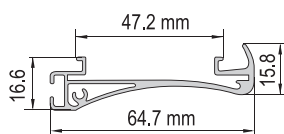

Чертеж профиля

Схема крепления к стене и потолку

Схема отступов по ткани для рулонных штор

AIR MOTOR 4050W / B

РУЛОННЫЕ ШТОРЫ С ЭЛЕКТРИЧЕСКИМ ПРИВОДОМ

Монтаж на тросах под наклоном.

Монтаж с несущим профилем

Чертеж профиля

Клипса

Арт. P3801

Арт. P7804

Варианты отвесов

Арт. P7220 — белый

Арт. P7225 — белый

Арт. P7234-0 — алюминиевый

Арт. P7324-1 — белый

Данные по размерам	AIR MOTOR 4050W
Ширина (габаритная), <i>min</i>	65 см
Ширина (габаритная), <i>max</i>	220 см
Высота изделия, <i>max</i>	340 см

Технические характеристики электроприводов	AIR MOTOR 4050W
Характеристики электропривода	230V, 50Hz, 6Nm 155W, 0.67A
Класс защиты	IP44
Уровень шумности	40 dB(A)
Время непрерывной работы	4 минуты
Скорость движения	28 об. в минуту
Максимальное количество оборотов	∞
Электронная память конечных положений	+
Возможность параллельного подключения без дополнительных реле	+
Плавная работа, благодаря функциям мягкого старта и мягкой остановки электропривода	-
Точечная настройка конечных положений	+
Простота настройки	+
Производитель электропривода	AIR MOTOR
Название электропривода	WHITE EDITION
Гарантия	5 лет

РУЛОННЫЕ ШТОРЫ С ЭЛЕКТРИЧЕСКИМ ПРИВОДОМ

Схема подключения стационарной механической кнопки

Сечение кабеля — 0,75 мм²