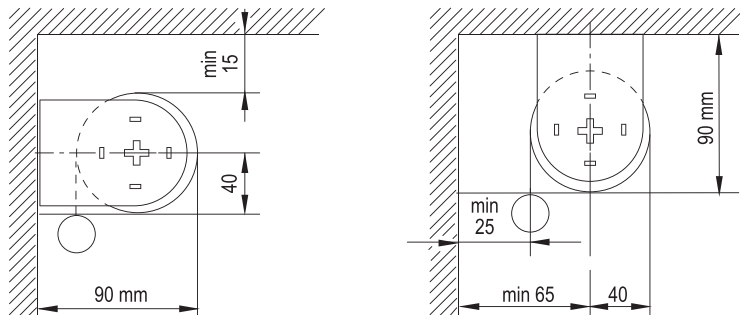

Чертеж профиля

Схема крепления к стене и потолку

Схема отступов по ткани для рулонных штор

AIR MOTOR 4050W / B

РУЛОННЫЕ ШТОРЫ С ЭЛЕКТРИЧЕСКИМ ПРИВОДОМ

Монтаж на тросах под наклоном.

Монтаж с несущим профилем

Арт. P7324-1 — белый

Данные по размерам	AIR MOTOR 4050W
Ширина (габаритная), <i>min</i>	65 см
Ширина (габаритная), <i>max</i>	220 см
Высота изделия, <i>max</i>	340 см

Технические характеристики электроприводов	AIR MOTOR 4050W
Характеристики электропривода	230V, 50Hz, 6Nm 155W, 0.67A
Класс защиты	IP44
Уровень шумности	40 dB(A)
Время непрерывной работы	4 минуты
Скорость движения	28 об. в минуту
Максимальное количество оборотов	∞
Электронная память конечных положений	+
Возможность параллельного подключения без дополнительных реле	+
Плавная работа, благодаря функциям мягкого старта и мягкой остановки электропривода	-
Точечная настройка конечных положений	+
Простота настройки	+
Производитель электропривода	AIR MOTOR
Название электропривода	WHITE EDITION
Гарантия	5 лет

РУЛОННЫЕ ШТОРЫ С ЭЛЕКТРИЧЕСКИМ ПРИВОДОМ

Схема подключения стационарной механической кнопки

Сечение кабеля — 0,75 мм²