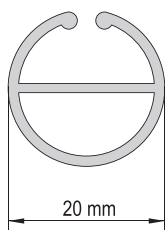

Чертеж профиля

Схема крепления к стене и потолку

Схема отступов по ткани для рулонных штор

AIR MOTOR 4050W / B

РУЛОННЫЕ ШТОРЫ С ЭЛЕКТРИЧЕСКИМ ПРИВОДОМ

Монтаж на тросах под наклоном.

Монтаж с несущим профилем

Чертеж профиля

Клипса

Арт. P3801

Арт. P7804

Варианты отвесов

Арт. P7220 — белый

Арт. P7225 — белый

Арт. P7234-0 — алюминиевый

Арт. P7324-1 — белый

Данные по размерам	AIR MOTOR 4050W
Ширина (габаритная), <i>min</i>	65 см
Ширина (габаритная), <i>max</i>	220 см
Высота изделия, <i>max</i>	340 см

Технические характеристики электроприводов	AIR MOTOR 4050W
Характеристики электропривода	230V, 50Hz, 6Nm 155W, 0.67A
Класс защиты	IP44
Уровень шумности	40 dB(A)
Время непрерывной работы	4 минуты
Скорость движения	28 об. в минуту
Максимальное количество оборотов	∞
Электронная память конечных положений	+
Возможность параллельного подключения без дополнительных реле	+
Плавная работа, благодаря функциям мягкого старта и мягкой остановки электропривода	-
Точечная настройка конечных положений	+
Простота настройки	+
Производитель электропривода	AIR MOTOR
Название электропривода	WHITE EDITION
Гарантия	5 лет

РУЛОННЫЕ ШТОРЫ С ЭЛЕКТРИЧЕСКИМ ПРИВОДОМ

Схема подключения стационарной механической кнопки

Сечение кабеля — 0,75 мм²