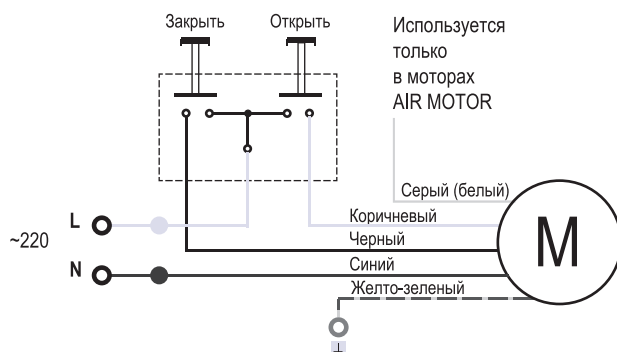

Чертеж профиля

Схема крепления к стене и потолку

Схема отступов по ткани для рулонных штор

AIR MOTOR 4050W / B

РУЛОННЫЕ ШТОРЫ С ЭЛЕКТРИЧЕСКИМ ПРИВОДОМ

Монтаж на тросах под наклоном.

Монтаж с несущим профилем

Арт. P7324-1 — белый

Данные по размерам	AIR MOTOR 4050W
Ширина (габаритная), <i>min</i>	65 см
Ширина (габаритная), <i>max</i>	220 см
Высота изделия, <i>max</i>	340 см

Технические характеристики электроприводов	AIR MOTOR 4050W
Характеристики электропривода	230V, 50Hz, 6Nm 155W, 0.67A
Класс защиты	IP44
Уровень шумности	40 dB(A)
Время непрерывной работы	4 минуты
Скорость движения	28 об. в минуту
Максимальное количество оборотов	∞
Электронная память конечных положений	+
Возможность параллельного подключения без дополнительных реле	+
Плавная работа, благодаря функциям мягкого старта и мягкой остановки электропривода	-
Точечная настройка конечных положений	+
Простота настройки	+
Производитель электропривода	AIR MOTOR
Название электропривода	WHITE EDITION
Гарантия	5 лет

Дополнительная информация:

- Цвет кронштейнов - белый
- Цвет нижнего отвеса:
- арт. 7220 — белый
- арт. 7225 — белый
- арт. 7234 — белый или анодированное серебро.
- арт. 7240 — отвес обернутый в ткань (подходит не для всех тканей)

РУЛОННЫЕ ШТОРЫ С ЭЛЕКТРИЧЕСКИМ ПРИВОДОМ

Схема подключения стационарной механической кнопки

Сечение кабеля — 0,75 мм²