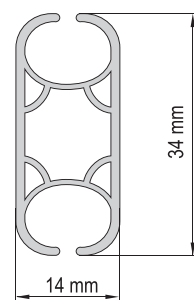

Чертеж профиля

Схема крепления к стене и потолку

Схема отступов по ткани для рулонных штор

AIR MOTOR 4050W / B

РУЛОННЫЕ ШТОРЫ С ЭЛЕКТРИЧЕСКИМ ПРИВОДОМ

Монтаж на тросах под наклоном.

Монтаж с несущим профилем

Чертеж профиля

Клипса

Арт. P3801

Арт. P7804

Варианты отвесов

Арт. P7220 — белый

Арт. P7225 — белый

Арт. P7234-0 — алюминиевый

Арт. P7324-1 — белый

Данные по размерам	AIR MOTOR 4050W
Ширина (габаритная), <i>min</i>	65 см
Ширина (габаритная), <i>max</i>	220 см
Высота изделия, <i>max</i>	340 см

Технические характеристики электроприводов	AIR MOTOR 4050W
Характеристики электропривода	230V, 50Hz, 6Nm 155W, 0.67A
Класс защиты	IP44
Уровень шумности	40 dB(A)
Время непрерывной работы	4 минуты
Скорость движения	28 об. в минуту
Максимальное количество оборотов	∞
Электронная память конечных положений	+
Возможность параллельного подключения без дополнительных реле	+
Плавная работа, благодаря функциям мягкого старта и мягкой остановки электропривода	-
Точечная настройка конечных положений	+
Простота настройки	+
Производитель электропривода	AIR MOTOR
Название электропривода	WHITE EDITION
Гарантия	5 лет

РУЛОННЫЕ ШТОРЫ С ЭЛЕКТРИЧЕСКИМ ПРИВОДОМ

Схема подключения стационарной механической кнопки

Сечение кабеля — 0,75 мм²