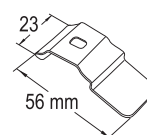

Чертеж профиля

Клипса

Арт. P3801

Арт. P7804

Варианты отвесов

Арт. P7220 — белый

Арт. P7225 — белый

Арт. P7234-0 — алюминиевый

Арт. P7324-1 — белый

Данные по размерам	AIR MOTOR 4050W
Ширина (габаритная), <i>min</i>	65 см
Ширина (габаритная), <i>max</i>	220 см
Высота изделия, <i>max</i>	340 см

Технические характеристики электроприводов	AIR MOTOR 4050W
Характеристики электропривода	230V, 50Hz, 6Nm 155W, 0.67A
Класс защиты	IP44
Уровень шумности	40 dB(A)
Время непрерывной работы	4 минуты
Скорость движения	28 об. в минуту
Максимальное количество оборотов	∞
Электронная память конечных положений	+
Возможность параллельного подключения без дополнительных реле	+
Плавная работа, благодаря функциям мягкого старта и мягкой остановки электропривода	-
Точечная настройка конечных положений	+
Простота настройки	+
Производитель электропривода	AIR MOTOR
Название электропривода	WHITE EDITION
Гарантия	5 лет

РУЛОННЫЕ ШТОРЫ С ЭЛЕКТРИЧЕСКИМ ПРИВОДОМ

Схема подключения стационарной механической кнопки

Сечение кабеля — 0,75 мм²