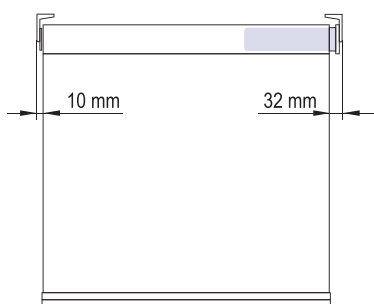

Чертеж профиля

Схема крепления к стене и потолку

Схема отступов по ткани для рулонных штор

AIR MOTOR 4050W / B

РУЛОННЫЕ ШТОРЫ С ЭЛЕКТРИЧЕСКИМ ПРИВОДОМ

Монтаж на тросах под наклоном.

Монтаж с несущим профилем

Арт. P7324-1 — белый

Данные по размерам	AIR MOTOR 4050W
Ширина (габаритная), <i>min</i>	65 см
Ширина (габаритная), <i>max</i>	220 см
Высота изделия, <i>max</i>	340 см

Технические характеристики электроприводов	AIR MOTOR 4050W
Характеристики электропривода	230V, 50Hz, 6Nm 155W, 0.67A
Класс защиты	IP44
Уровень шумности	40 dB(A)
Время непрерывной работы	4 минуты
Скорость движения	28 об. в минуту
Максимальное количество оборотов	∞
Электронная память конечных положений	+
Возможность параллельного подключения без дополнительных реле	+
Плавная работа, благодаря функциям мягкого старта и мягкой остановки электропривода	-
Точечная настройка конечных положений	+
Простота настройки	+
Производитель электропривода	AIR MOTOR
Название электропривода	WHITE EDITION
Гарантия	5 лет