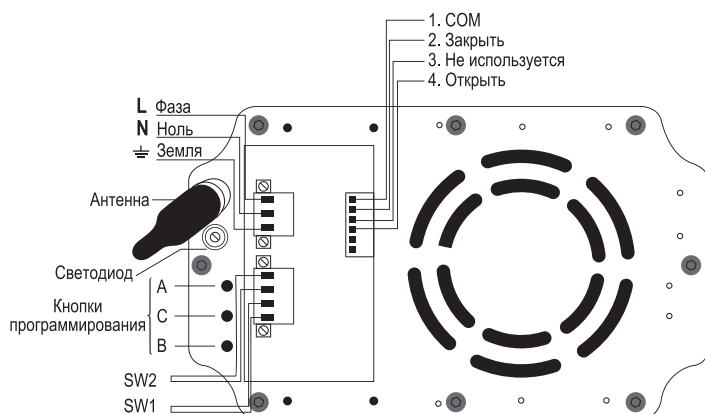

+

Возможность подключения к системе «Умный Дом» (подключение по «сухому» контакту)

+

Возможность подключения низковольтного управления по витой паре: RS485

+

Гарантия

5 лет

Схема подключения электропривода

Сечение кабеля минимум 0,75 мм²

ОБРАТИТЕ ВНИМАНИЕ!

Электроприводом AIR MOTOR 8000 возможно управлять только радиопультами и радиокнопками «ШТИЛЬ»

**ПУЛЬТЫ РУЧНЫЕ И НАСТЕННЫЕ «ШТИЛЬ»**

Только для управления электрокарнизом AIR MOTOR 8000 «ТИТАН»