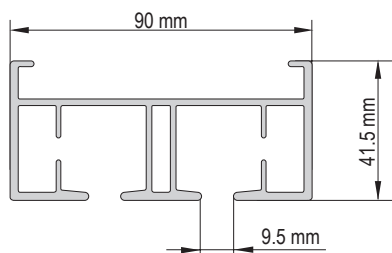

AIR MOTOR 8000 «ТИТАН»

Электрокарниз для штор больших размеров

Управление от радиопульта / встроенный приемник радиосигнала

~220V

Особенности системы AIR MOTOR 8000 «ТИТАН»

- Управление от радиопульта / радиокнопки / выход на «сухой» контакт
- Работа от сети 220V
- Высокая скорость работы: 140 см/сек
- «Классический» вариант исполнения электрокарниза
- Двухрядный профиль
- Армированный ремень
- Усиленные бегунки, кронштейны и каретки
- Максимальная длина профиля без стыка — 6 м
- Максимальная ширина карниза (габаритная) — до 30 метров
- Максимальная весовая нагрузка до 195 кг с одним мотором, и до 350 кг с двумя моторами (тандем)

Чертеж профиля

Варианты установки электропривода

Стандартная

КАРНИЗЫ С ЭЛЕКТРИЧЕСКИМ ПРИВОДОМ

Монтаж карниза

Стеновой

длина кронштейна	x
250 mm	255 mm
300 mm	305 mm
350 mm	355 mm

Потолочный