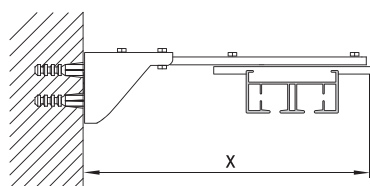

Чертеж профиля

Варианты установки электропривода

Стандартная

КАРНИЗЫ С ЭЛЕКТРИЧЕСКИМ ПРИВОДОМ

Монтаж карниза

Стеновой

длина кронштейна	x
250 mm	255 mm
300 mm	305 mm
350 mm	355 mm

Потолочный