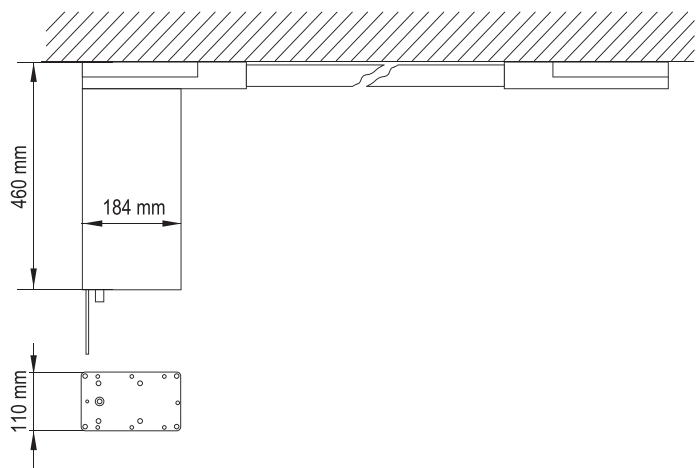

AIR MOTOR 8000 «ТИТАН»

Электрокарниз для штор больших размеров

Управление от радиопульта / встроенный приемник радиосигнала

~220V

Особенности системы AIR MOTOR 8000 «ТИТАН»

- Управление от радиопульта / радиокнопки / выход на «сухой» контакт
- Работа от сети 220V
- Высокая скорость работы: 140 см/сек
- «Классический» вариант исполнения электрокарниза
- Двухрядный профиль
- Армированный ремень
- Усиленные бегунки, кронштейны и каретки
- Максимальная длина профиля без стыка — 6 м
- Максимальная ширина карниза (габаритная) — до 30 метров
- Максимальная весовая нагрузка до 195 кг с одним мотором, и до 350 кг с двумя моторами (тандем)

Чертеж профиля

Варианты установки электропривода

Стандартная

КАРНИЗЫ С ЭЛЕКТРИЧЕСКИМ ПРИВОДОМ

Монтаж карниза

Стеновой

длина кронштейна	x
250 mm	255 mm
300 mm	305 mm
350 mm	355 mm

Потолочный

Технические характеристики электропривода

AIR MOTOR 8000

Электропривод EC8000

220V, 50Hz, 8Nm, 180W, 1,62A

Максимальный вес шторы при использовании одного мотора

до 195 кг

Максимальный вес шторы при использовании двух моторов (тандем)