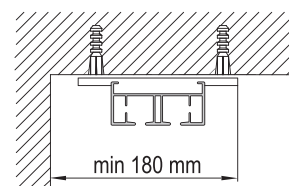

Чертеж профиля

Варианты установки электропривода

Стандартная

КАРНИЗЫ С ЭЛЕКТРИЧЕСКИМ ПРИВОДОМ

Монтаж карниза

Стеновой

длина кронштейна	x
250 mm	255 mm
300 mm	305 mm
350 mm	355 mm

Потолочный

Технические характеристики электропривода

AIR MOTOR 8000

Электропривод EC8000

220V, 50Hz, 8Nm, 180W, 1,62A

Максимальный вес шторы при использовании одного мотора

до 195 кг

Максимальный вес шторы при использовании двух моторов (тандем)