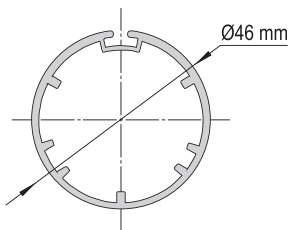

Чертеж профиля

Схема крепления к стене и потолку

Схема отступов по ткани для рулонных штор

AIR MOTOR 4570W(DCT) / 4570W(Wi-Fi)

## РУЛОННЫЕ ШТОРЫ С ЭЛЕКТРИЧЕСКИМ ПРИВОДОМ

Монтаж на тросах под наклоном.