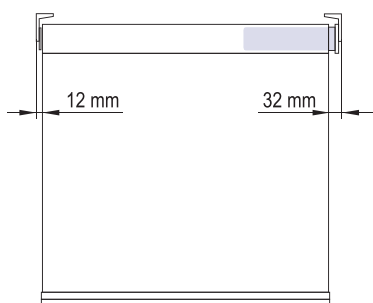

Чертеж профиля

Схема крепления к стене и потолку

Схема отступов по ткани для рулонных штор

AIR MOTOR 4570W(DCT) / 4570W(Wi-Fi)