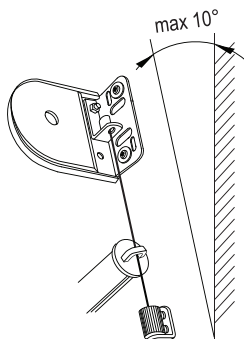

Чертеж профиля

Схема крепления к стене и потолку

Схема отступов по ткани для рулонных штор

AIR MOTOR 4570W(DCT) / 4570W(Wi-Fi)

## РУЛОННЫЕ ШТОРЫ С ЭЛЕКТРИЧЕСКИМ ПРИВОДОМ

Монтаж на тросах под наклоном.