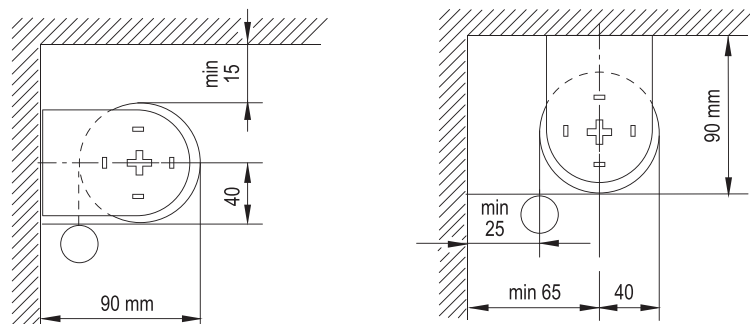

Чертеж профиля

Схема крепления к стене и потолку

Схема отступов по ткани для рулонных штор

AIR MOTOR 4570W(DCT) / 4570W(Wi-Fi)

## РУЛОННЫЕ ШТОРЫ С ЭЛЕКТРИЧЕСКИМ ПРИВОДОМ

Монтаж на тросах под наклоном.