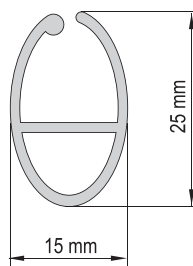

Арт. P7225 — белый
Арт. P7225-8 — черный