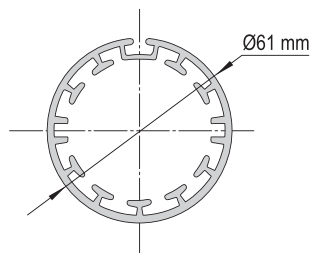

### Особенности рулонных штор AIR MOTOR 6170W(DCT) / 6170W(Wi-Fi):

- 6170W(DCT) - Управление осуществляется с помощью пульта или настенной радиокнопки + сухой контакт
- 6170W(Wi-Fi) - Управление осуществляется с помощью пульта или настенной радиокнопки + с смартфона или планшета через приложение «Connector» и Яндекс.Алиса
- Система для больших размеров: ширина до 340 см. и высота до 600 см.
- Встроенная защита от перегрева
- Защита мотора при возникновении сопротивления: автоматическое отключение мотора при возрастании тока
- Крепление: потолочное / стеновое
- Параллельное подключение нескольких моторов за счет электронных концевиков

### Чертеж профиля