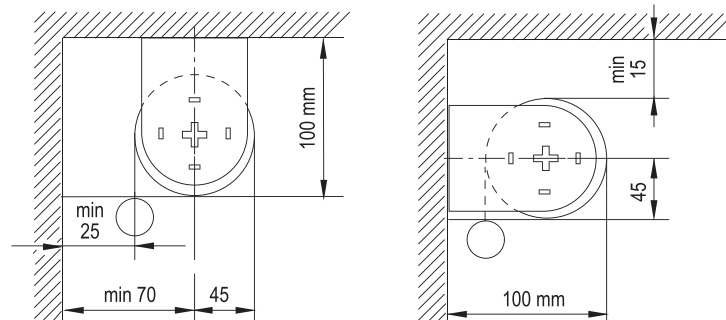

Схема крепления к стене и потолку